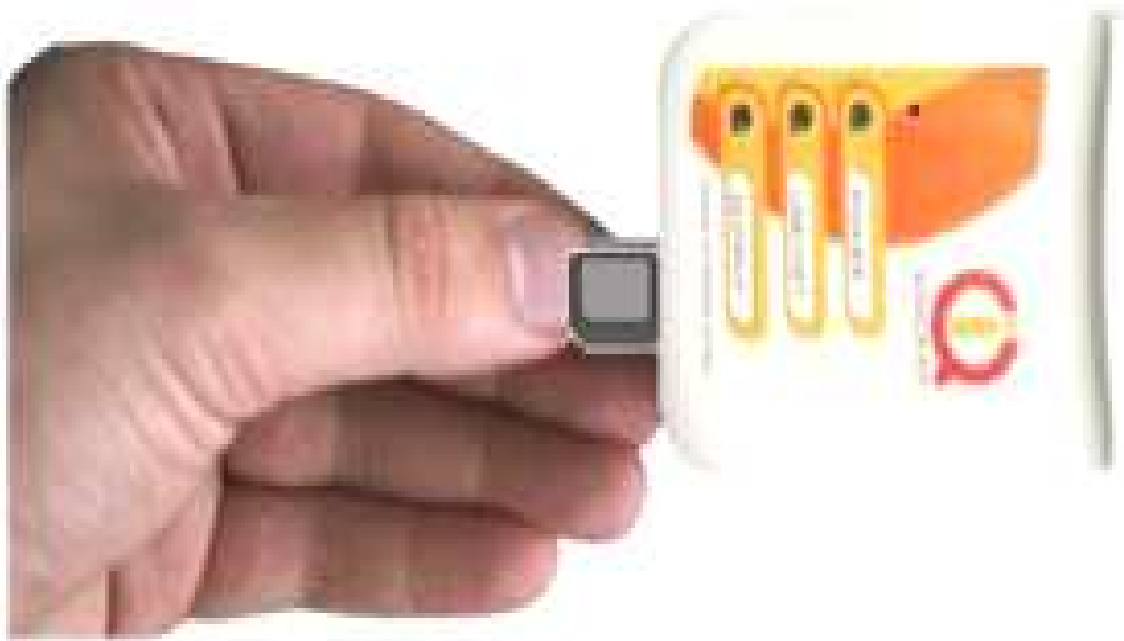

Changes in 2021 for IQTS_GS300

IQTS_GS300 has implemented FULL LICENCE free of charge in year 2021
SIM CARD type is micro SIM now instead full size SIM, with orientation as show at picture (it has opposite orientation - 180 degrees than older model).

IQTS_GS300 obsahuje bezplatnou PLNOU LICENCI v roce 2021
Typ SIM CARD je nyní micro SIM místo plné velikosti SIM karty s orientací na obrázku (má opačnou orientaci - 180 stupňů než starší model).

IQTS_GS300 a mis en place une LICENCE COMPLÈTE gratuitement en 2021
Le type de CARTE SIM est désormais une carte micro SIM à la place d'une carte SIM pleine taille, avec l'orientation illustrée (il a une orientation opposée - 180 degrés que l'ancien modèle).